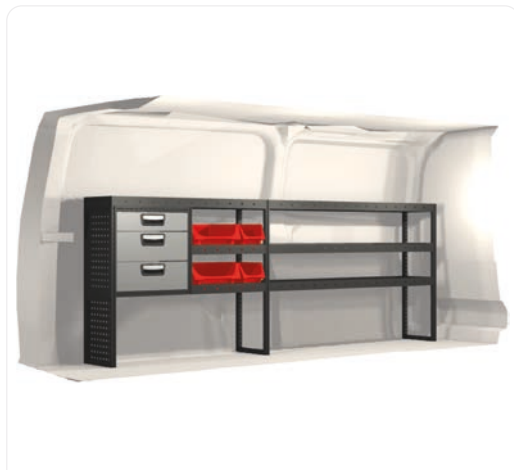

Custom, L2H1
20100353

← →
2322 mm

↙ ↘
324 mm

↑ ↓
918 mm

Kg
44.0 kg