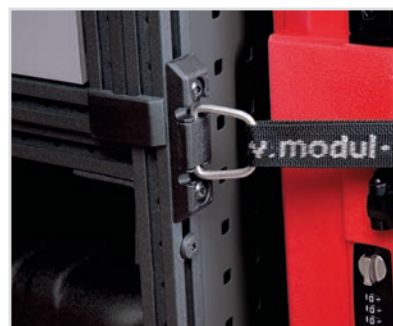

Lastøye for T-spår
Art. nr: 50025-03