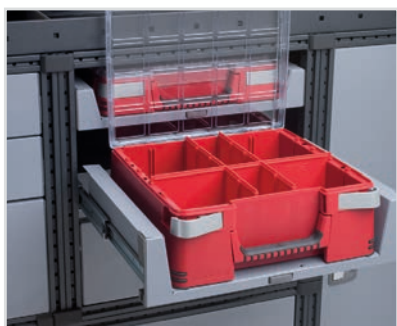

# Eksempel på tilbehør

Innstigningshåndtak  
Art. nr: 50014-03

Koffertholder  
Art. nr: 50250-03

Sats med verktøyshållere  
Art. nr: 10848 (15 stk)  
Art. nr: 10849 (30 stk)  
Art. nr: 10850 (50 stk)

Mobil-Box  
Art. nr: 10566, bredde 486 mm (lav)  
Art. nr: 10563, bredde 486 mm (høy)