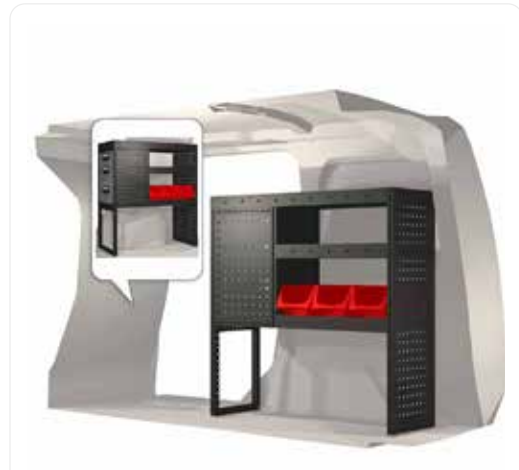

Courier
20100394

837 mm
324 mm
918 mm
25.5 kg