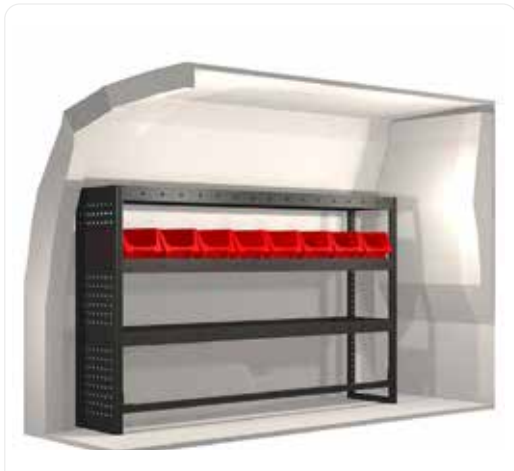

WE MAKE YOUR VAN WORK SMARTER

Ford

Courier • Connect • Custom • Transit

Courier, 2024-

Inredningsförslag

 1350 mm
 324 mm
 918 mm
 25.2 kg

Courier
20100106

 864 mm
 324 mm
 918 mm
 20.0 kg

Inredningsförslag

 1350 mm
 324 mm
 918 mm
 28.1 kg

Connect L1
KMS0001

 864 mm
 324 mm
 918 mm
 19.2 kg

Connect L1
KMS0002

 1323 mm
 324 mm
 918 mm
 46.8 kg

Connect L1
KMS0003

 837 mm
 324 mm
 918 mm
 26.3 kg