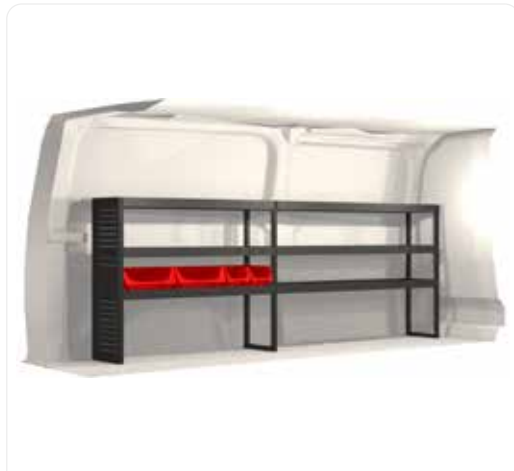

Transporter, L2H1, 2025-

2349 mm
324 mm
918 mm
36.7 kg