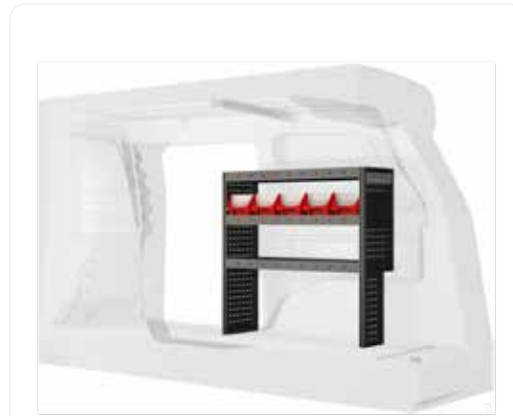

# ID. Buzz Cargo, L1H1, 2022-

Inredningsförslag

1512 mm

324 mm

918 mm

Kg

26.5 kg

ID. Buzz Cargo, L1H1  
KMS0023