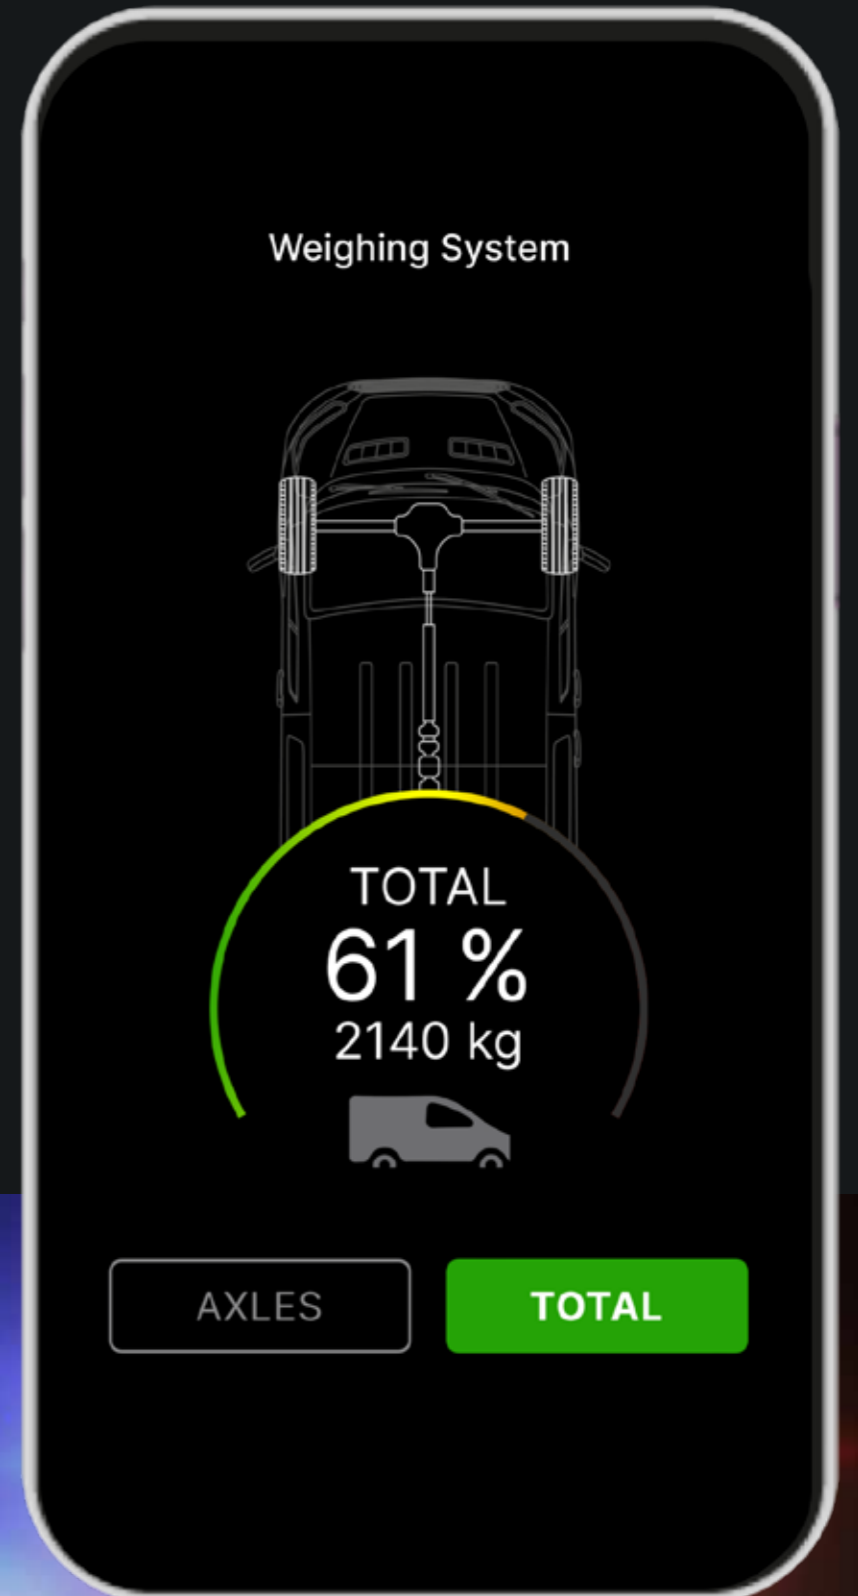

Fahren Sie sicherer und sparsamer mit einem
Wiegesystem von Modul-System.

Unser digitales Wigesystem hilft Ihnen, das Gewicht in Echtzeit zu überwachen
und sicherzustellen, dass Ihr Fahrzeug niemals überlastet wird.

Check the
vehicle weight

Dieses System erhöht die Sicherheit, verlängert
die Lebensdauer des Fahrzeugs und trägt
zur operativen Effizienz bei, indem es die
Nutzlastkapazität und -verteilung optimiert.

Verfügbar im App Store und Google Play