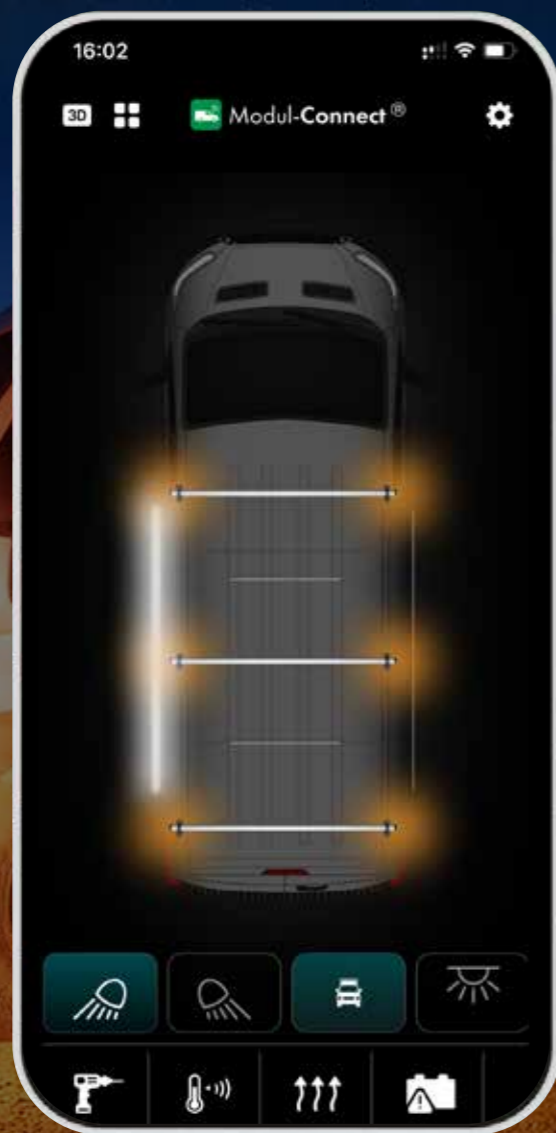

Lichter

Egal, ob Sie in schwach beleuchteten Bereichen arbeiten oder nachts mehr Sicht benötigen – unsere Lichter bieten zuverlässige Leistung, damit Sie sicher arbeiten und effizient.

Saatavilla App Storesta ja Google Playsta

App-gesteuerte Arbeitslichter

Steuern Sie die Arbeitsleuchten in Ihrem Fahrzeug direkt über unsere benutzerfreundliche App – Modul-Connect –