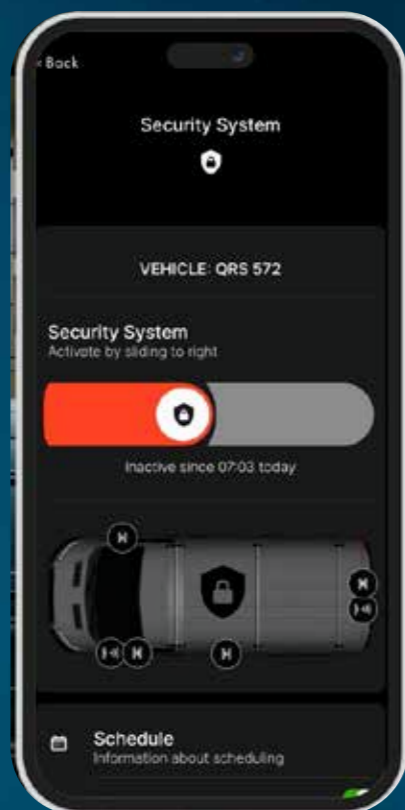

Check the
vehicle weight

Dieses System erhöht die Sicherheit, verlängert
die Lebensdauer des Fahrzeugs und trägt
zur operativen Effizienz bei, indem es die
Nutzlastkapazität und -verteilung optimiert.

Verfügbar im App Store und Google Play

Weighing System

TOTAL
61 %
2140 kg

AXLES

TOTAL

DOES IT
WEIGH
TOO
MUCH?

Sicherheitssystem

Sichern Sie Ihre Flotte mit unserem Sicherheitssystem. Nutzen Sie die Modul-Connect App, um das Alarmsystem mühelos zu aktivieren oder zu deaktivieren und sofortige Benachrichtigungen bei Alarmauslösen zu erhalten.

Saatavilla App Storesta ja Google Playsta

Wir wissen, wie wichtig es ist, Ihre Ausrüstung zu schützen. Deshalb haben wir ein Alarmsystem entwickelt, das unbefugte Bewegungen in Ihrem Fahrzeug erkennt, wenn der Alarm ausgelöst wird, und eine sofortige Benachrichtigung an Ihr Telefon sendet. Das gibt Ihnen ein gutes Gefühl, da Sie wissen, dass Ihr Fahrzeug und sein Inhalt stets überwacht werden.