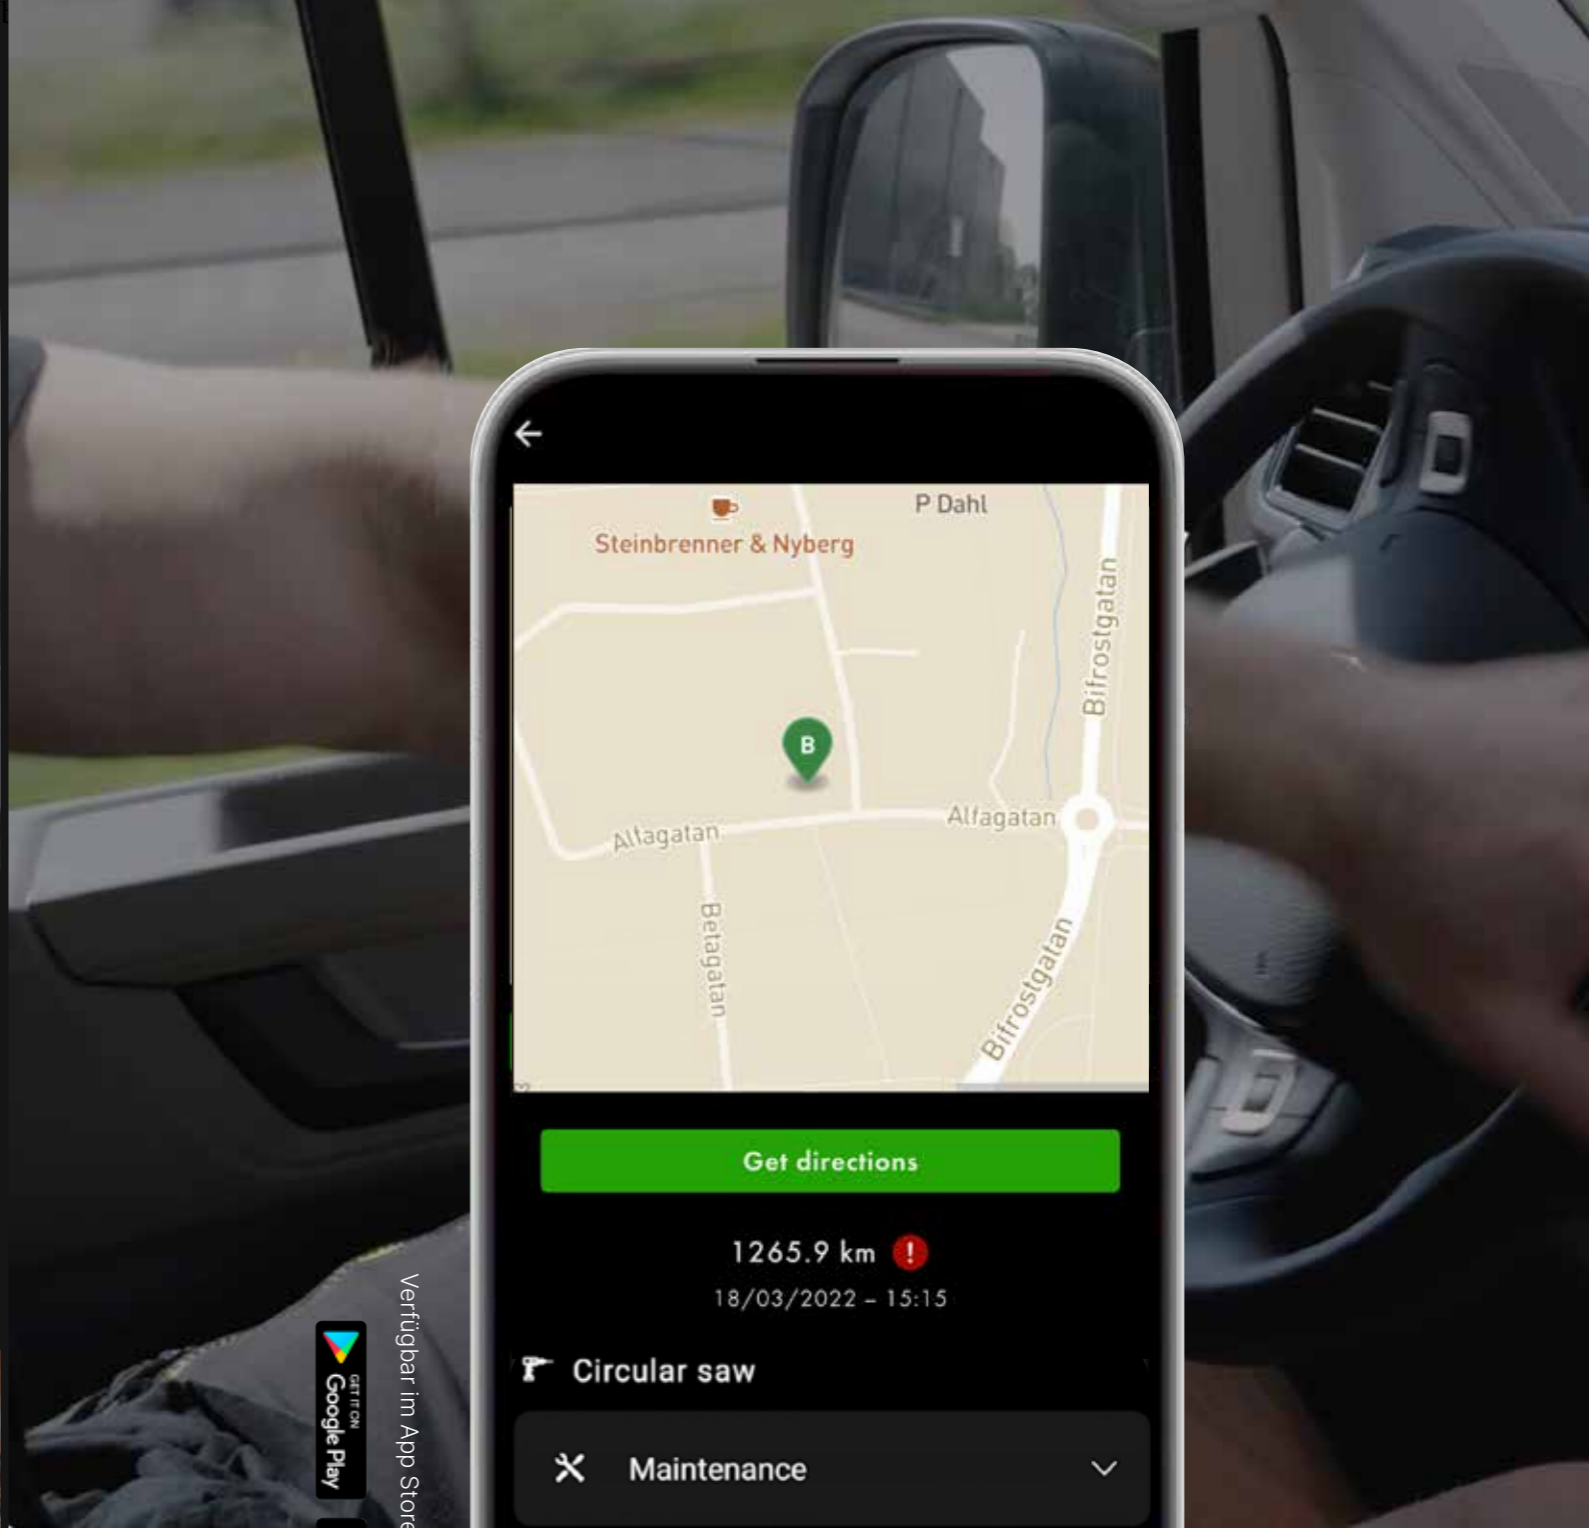

Verfügbar im App Store und Google Play

Im Falle eines Verlustes oder Diebstahls können Sie Ihre Sachen schnell finden und so das Risiko kostspieliger Störungen Ihrer Arbeit verringern.