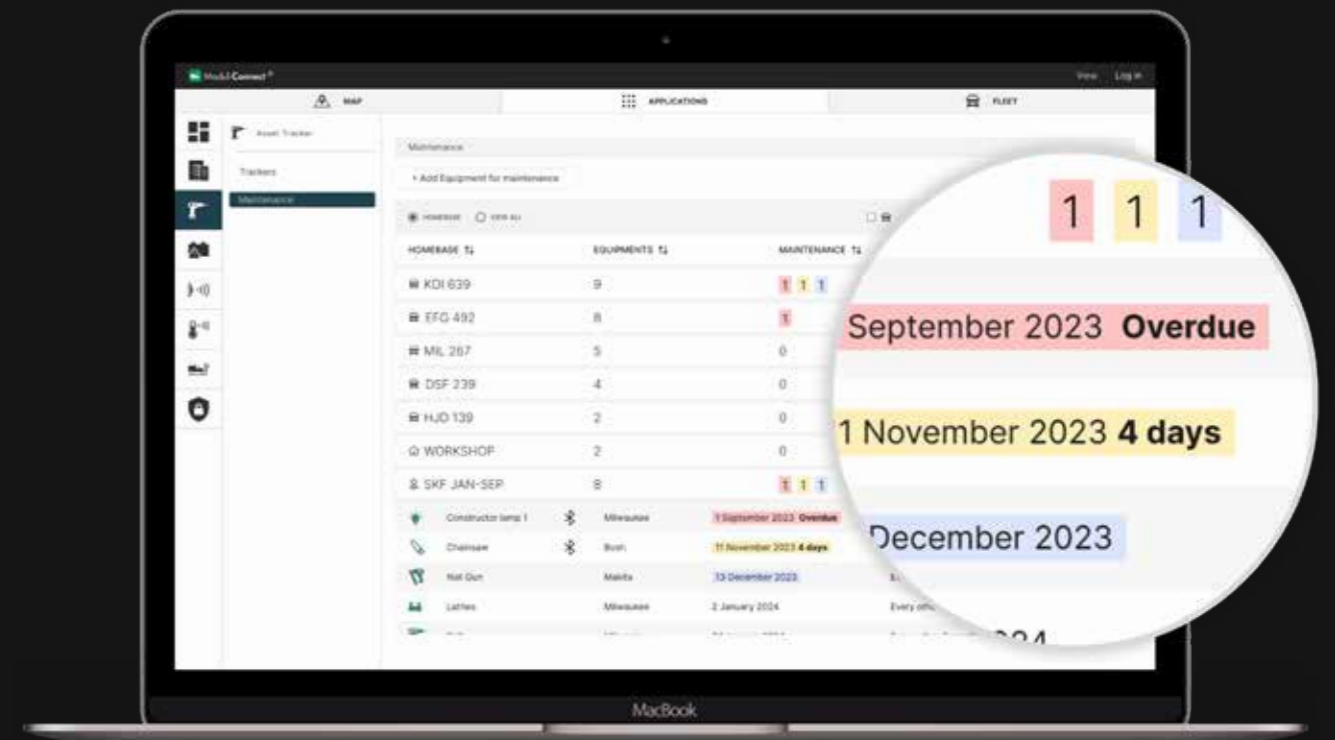

App-gesteuerte Arbeitslichter

Steuern Sie die Arbeitsleuchten in Ihrem Fahrzeug direkt über unsere benutzerfreundliche App – Modul-Connect –

Werkzeugverfolger

Mit unseren Smart Asset Trackern können Sie die wertvollen Vermögenswerte Ihrer Flotte ganz einfach über das Customer Portal und die App verfolgen.

Track your equipment

Verfügbar im App Store und Google Play

Im Falle eines Verlustes oder Diebstahls können Sie Ihre Sachen schnell finden und so das Risiko kostspieliger Störungen Ihrer Arbeit verringern.

Wartungsdienst

Stellen Sie sicher, dass Ihre Geräte stets in einwandfreiem Zustand sind, mit Modul-System Maintenance Service.

Optimierte Wartungsplanung

Führen Sie die Wartung Ihrer Werkzeuge und Geräte mühelos durch. Planen und laden Sie Wartungsarbeiten direkt mit Ihren Werkzeugen hoch und stellen Sie sicher, dass sie stets in einwandfreiem Zustand sind.

Werkzeugverwaltung

Laden Sie detaillierte Informationen zu Ihren Werkzeugen, einschließlich Seriennummern, Fotos und Wartungsdokumenten, direkt ins System hoch. Halten Sie alle wichtigen Daten organisiert und zugänglich für ein effizientes Wartungsmanagement.