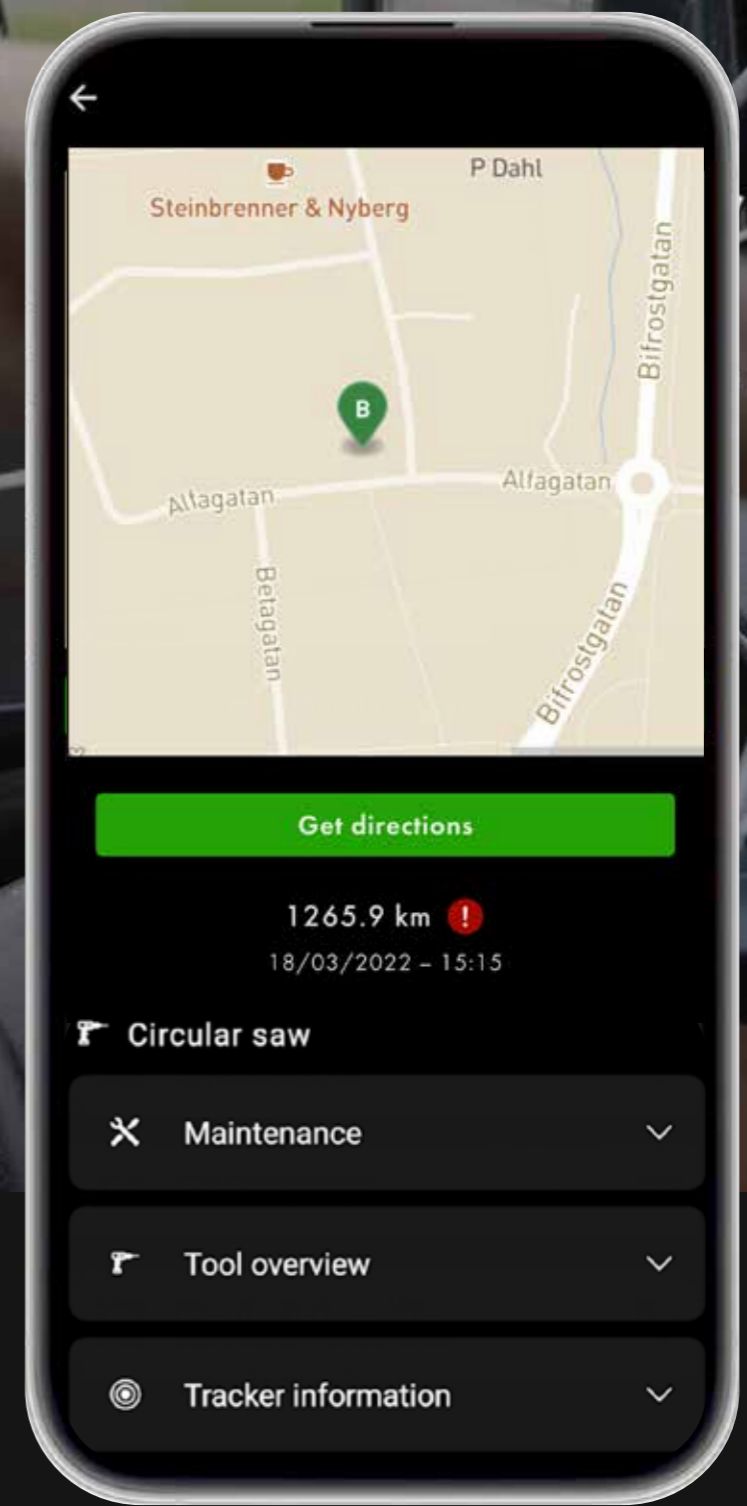

Verfügbar im App Store und Google Play

Im Falle eines Verlustes oder Diebstahls können Sie Ihre Sachen schnell finden und so das Risiko kostspieliger Störungen Ihrer Arbeit verringern.