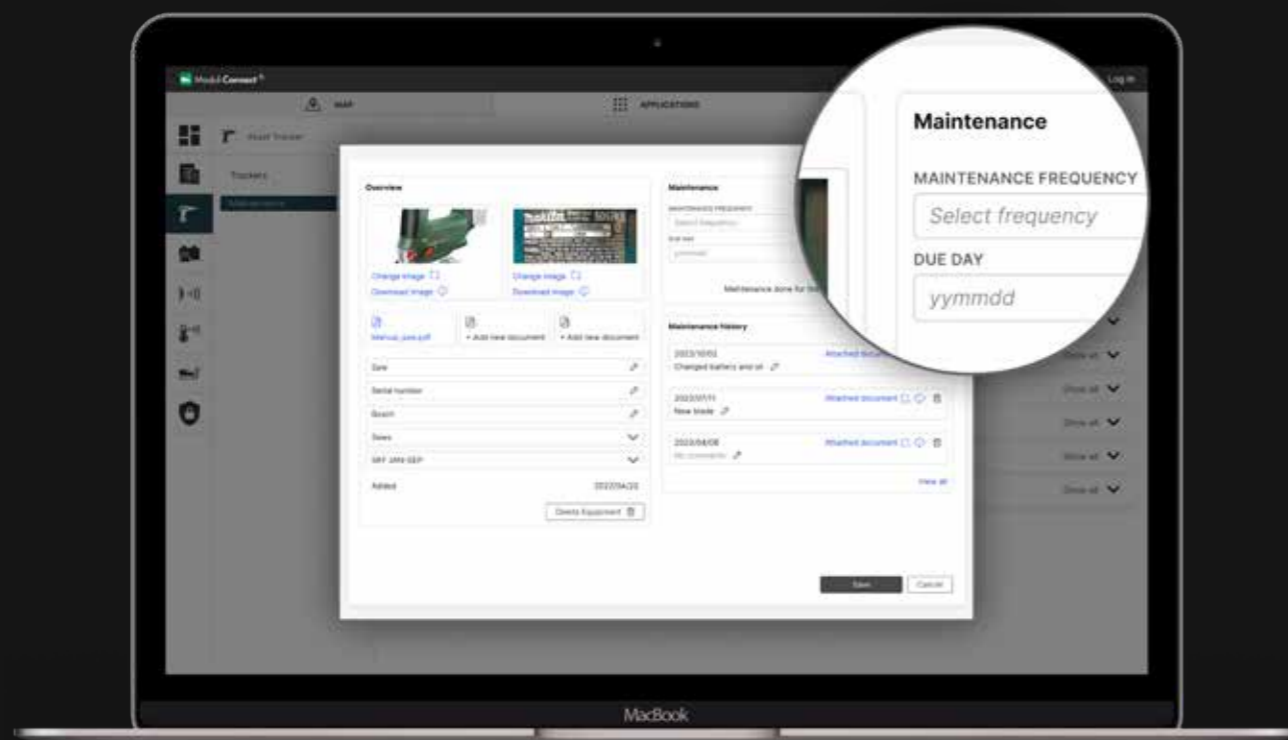

App-gesteuerte Arbeitslichter

Steuern Sie die Arbeitsleuchten in Ihrem Fahrzeug direkt über unsere benutzerfreundliche App – Modul-Connect –

Werkzeugverfolger

Mit unseren Smart Asset Trackern können Sie die wertvollen Vermögenswerte Ihrer Flotte ganz einfach über das Customer Portal und die App verfolgen.

Track your equipment

Verfügbar im App Store und Google Play

Im Falle eines Verlustes oder Diebstahls können Sie Ihre Sachen schnell finden und so das Risiko kostspieliger Störungen Ihrer Arbeit verringern.

Wartungsdienst

Stellen Sie sicher, dass Ihre Geräte stets in einwandfreiem Zustand sind, mit Modul-System Maintenance Service.

Optimierte Wartungsplanung

Führen Sie die Wartung Ihrer Werkzeuge und Geräte mühelos durch. Planen und laden Sie Wartungsarbeiten direkt mit Ihren Werkzeugen hoch und stellen Sie sicher, dass sie stets in einwandfreiem Zustand sind.

Werkzeugverwaltung

Laden Sie detaillierte Informationen zu Ihren Werkzeugen, einschließlich Seriennummern, Fotos und Wartungsdokumenten, direkt ins System hoch. Halten Sie alle wichtigen Daten organisiert und zugänglich für ein effizientes Wartungsmanagement.