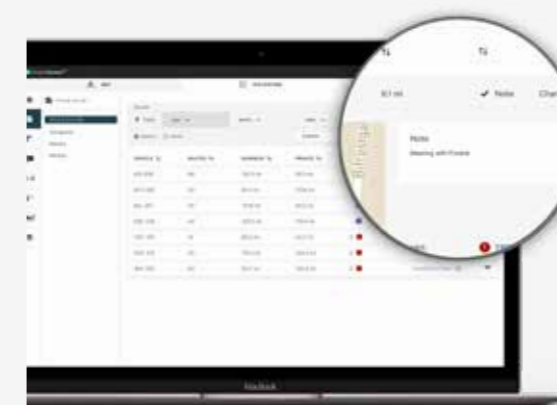

Lights

Der Hub dient als zentrale Steuereinheit für Modul-Connect und bietet eine breite Palette an Funktionen – von einfacher Lichtsteuerung bis hin zu fortschrittlichen Sicherheitsfunktionen.

Mit der Möglichkeit, zusätzliche Elektronik zu überwachen und zu verwalten, können Nutzer sowohl Echtzeit- als auch historische Daten über eine einzige Plattform abrufen.

Fill in the driving journal

Beim Kauf eines Hubs ist auch ein Fahrttagebuch enthalten, sodass Sie Ihre Kilometer und Arbeitstage ganz einfach verfolgen können.

Geschäftlich oder privat?

Fahrer können ihre eigenen Routen in der Handy-App ansehen und Fahrten als privat oder geschäftlich kategorisieren.

Detaillierte Reisenotizen

Ob Kundenbesuchsdetails, Projektnotizen oder Kilometerdetails – unsere intuitive Benutzeroberfläche ermöglicht es Ihnen, relevante Informationen mühelos festzuhalten.

Wiegesystem